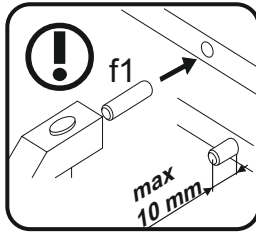

1

r1	r16	f1	j8	c44
x9	x11	x16	x1	x1